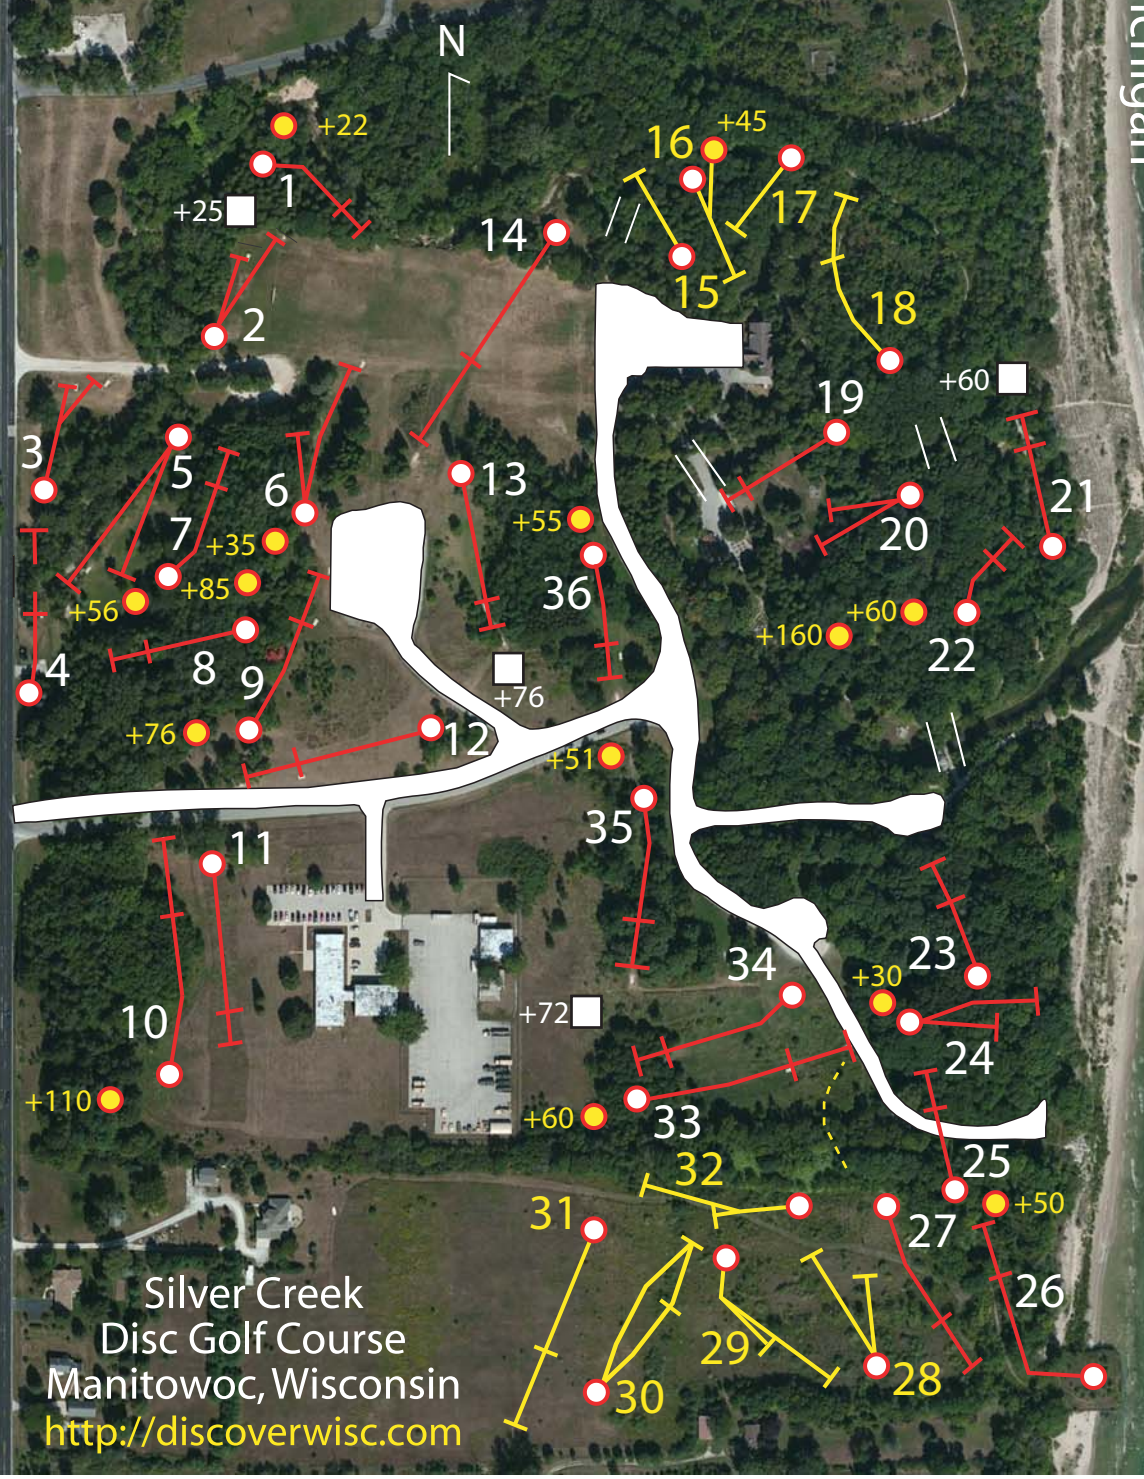

Layout
10/31/2015

UW
Manitowoc

Lake Michigan

Silver Creek
Disc Golf Course
Manitowoc, Wisconsin
<http://discoverwisc.com>

CHAMP TEES		
2	----	230
13	----	386
21	----	272
34	----	370

Alternate Baskets		
	Short	Long
1	170	210
2	----	----
3	----	----
4	----	----
5	----	----
6L	181	353
6XL	231	403
7	256	331
8	----	----
9	309	398
Total	1810	2567
10	400	525
11	----	----
12	----	----
13	----	----
14	----	----
15	----	----
16	225	225
17	----	----
18	----	----
Total	2196	2873
19	----	----
20	----	----
21	----	----
22L	205	235
22XL	305	335
23	----	----
24	206	248
25	235	305
26	----	----
27	----	----
Total	1942	2551
28	----	----
29	----	----
30	----	----
31	----	----
32	----	----
33	318	428
34	----	----
35	293	362
36	227	295
Total	2064	2964

Original Baskets		
	Short	Long
1	148	188
2	147	205
3	200	228
4	142	244
5	205	308
6	146	318
7	200	275
8	150	240
9	233	322
Total	1571	2328
10	290	415
11	270	324
12	248	351
13	245	310
14	288	478
15	160	160
16	180	180
17	170	170
18	190	330
Total	2086	2763
19	192	248
20	130	178
21	154	212
22	145	175
23	160	245
24	171	213
25	185	255
26	335	450
27	225	330
Total	1697	2306
28	156	260
29	184	285
30	238	330
31	226	400
32	184	306
33	258	368
34	238	298
35	242	311
36	172	240
Total	1898	2798